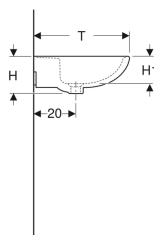

Proprietà

- Combinabile con semicolonna
- Combinabile con colonna

Dati tecnici

Materiale | Vetrochina

Da ordinare separatamente

- Materiale di fissaggio

No. art.	Colore / superficie	Foro rubinetteria	Troppopieno	B	B1	H	H1	T	T1	
500.871.00.1	Bianco / Lucido	Centrale	Visibile	55 cm	48 cm	17.5 cm	13 cm	42 cm	26 cm	Nuovo
500.887.00.1	Bianco / Lucido	Centrale	Visibile	60 cm	54 cm	17.5 cm	16 cm	45.5 cm	30 cm	Nuovo
500.900.00.1	Bianco / Lucido	Centrale	Visibile	65 cm	58 cm	18.5 cm	14 cm	49 cm	34 cm	Nuovo

Accessori

- Sifone con tubo ad immersione Geberit per lavabo, con rosone alla piletta, scarico orizzontale
- Sifone con tubo ad immersione Geberit per lavabo, scarico orizzontale
- Sifone curvo Geberit per lavabo e bidet, scarico orizzontale
- Kit di fissaggio Geberit per lavabo