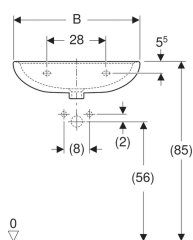

Proprietà

- Combinabile con semicolonna
- Combinabile con colonna

Dati tecnici

Materiale | Vetrochina

Da ordinare separatamente

- Materiale di fissaggio

No. art.	Colore / superficie	Foro rubinetteria	Troppopieno	B	B1	H	H1	T	T1	
500.871.00.1	Bianco / Lucido	Centrale	Visibile	55 cm	48 cm	17.5 cm	13 cm	42 cm	26 cm	Nuovo
500.887.00.1	Bianco / Lucido	Centrale	Visibile	60 cm	54 cm	17.5 cm	16 cm	45.5 cm	30 cm	Nuovo
500.900.00.1	Bianco / Lucido	Centrale	Visibile	65 cm	58 cm	18.5 cm	14 cm	49 cm	34 cm	Nuovo

Accessori

- Sifone con tubo ad immersione Geberit per lavabo, con rosone alla piletta, scarico orizzontale
- Sifone con tubo ad immersione Geberit per lavabo, scarico orizzontale
- Sifone curvo Geberit per lavabo e bidet, scarico orizzontale
- Kit di fissaggio Geberit per lavabo