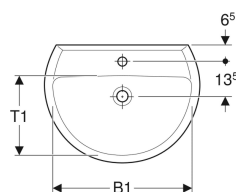

Proprietà

- Combinabile con semicolonna
- Combinabile con colonna

Dati tecnici

Materiale | Vetrochina

Da ordinare separatamente

- Materiale di fissaggio

No. art.	Colore / superficie	Foro rubinetteria	Troppopieno	B	B1	H	H1	T	T1	
500.871.00.1	Bianco / Lucido	Centrale	Visibile	55 cm	48 cm	17.5 cm	13 cm	42 cm	26 cm	Nuovo
500.887.00.1	Bianco / Lucido	Centrale	Visibile	60 cm	54 cm	17.5 cm	16 cm	45.5 cm	30 cm	Nuovo
500.900.00.1	Bianco / Lucido	Centrale	Visibile	65 cm	58 cm	18.5 cm	14 cm	49 cm	34 cm	Nuovo

Accessori

- Sifone con tubo ad immersione Geberit per lavabo, con rosone alla piletta, scarico orizzontale
- Sifone con tubo ad immersione Geberit per lavabo, scarico orizzontale
- Sifone curvo Geberit per lavabo e bidet, scarico orizzontale
- Kit di fissaggio Geberit per lavabo