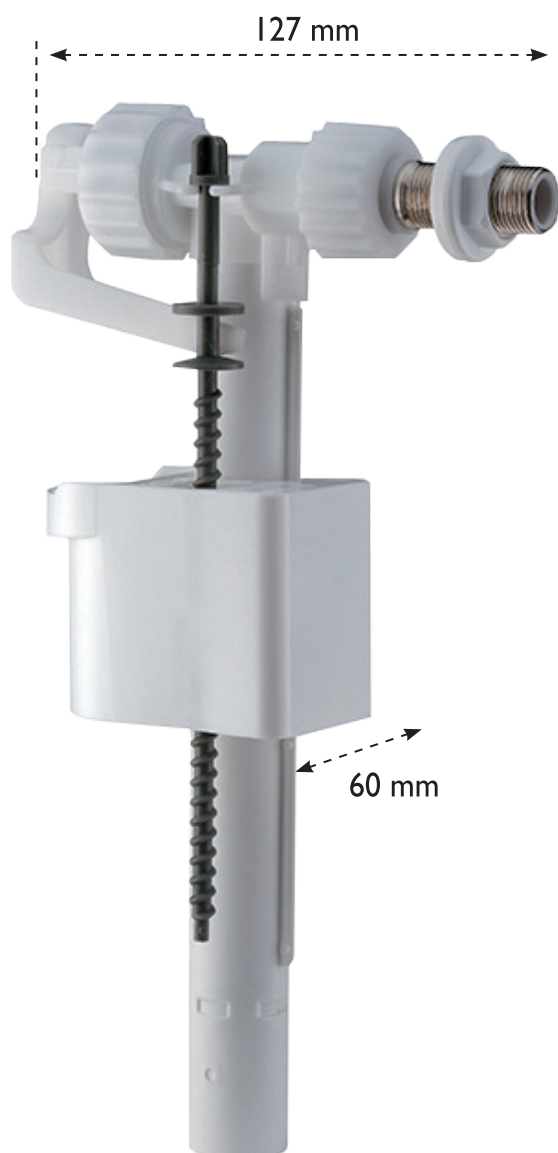

Galleggiante a contropressione, universale, compatto, silenzioso.
 Riempimento rapido e preciso. Antisifonaggio. Regolazione livello dell'acqua con vite corsa 100 mm.
 Codolo in ottone da 3/8" per cassette in plastica e in porcellana

*Universal filling valve, compact, silent. Quick refilling.
 Water regulation level with screw 100 mm.
 3/8" brass tang for plastic and vitreous china cisterns.*

art. / item	descrizione / models	min. quant.
1510NF	3/8" codolo ottone lungo 37 mm per cassette in plastica e in porcellana 3/8" NF floating -valve brass tang 37 mm	25