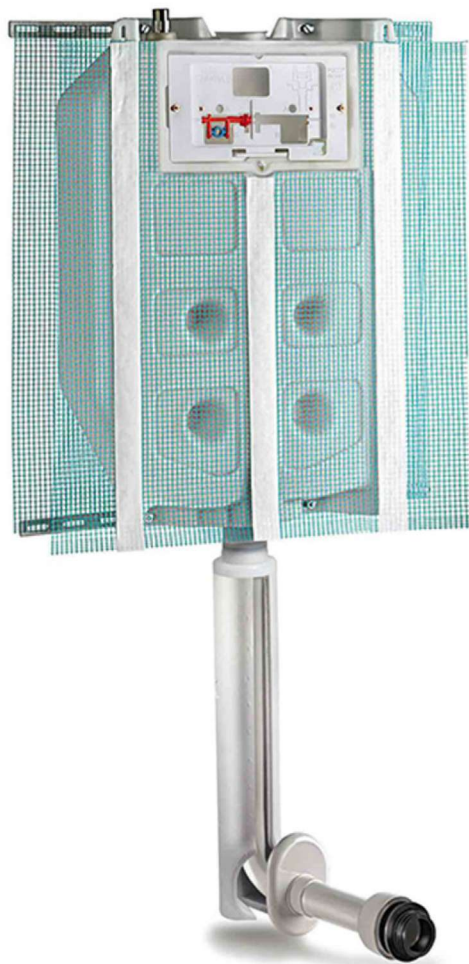

PUCCI® SARA 9ℓ

PULSANTE ALTO PER PARETI IN MURATURA - PER WC A PAVIMENTO

regolazione tubo di risciacquamento
dopo l'installazione 4 cm(+2 -2 cm)

131500001

SARA 9ℓ

*** 1315000201**

SARA 9ℓ
anticondensa

DATI TECNICI

CARATTERISTICHE E DOTAZIONE

- > Casseta in polietilene spessore 7,5 cm
- > Rete portaintonaco premontata
- > Comando frontale con risciacquo a una quantità anche a scarico parziale
- > Allacciamento idrico dall'alto disassato a sx
- > Rubinetto di arresto 1/2" con supporto
- > 4 staffe sostegno con viti per fissaggio cassetta
- > Tubo di risciacquamento 35 x 11 cm regolabile in altezza (+2-2 cm)
- > Protezione in polistirolo espanso, coppelle e tappo per la regolazione del tubo di risciacquamento
- > Rosone eccentrico e canotto 22 cm
- > Morsetto combinato Ø 48-58 mm con coprimorsetto
- > Manicotto aumento da Ø 40 a Ø 45 mm con OR 143 e morsetto Ø 55-44 mm
- > Confezione lubrificante per guarnizioni
- > Protezione in polistirolo espanso per sportello e particolari interni
- * > Isolata contro la condensa