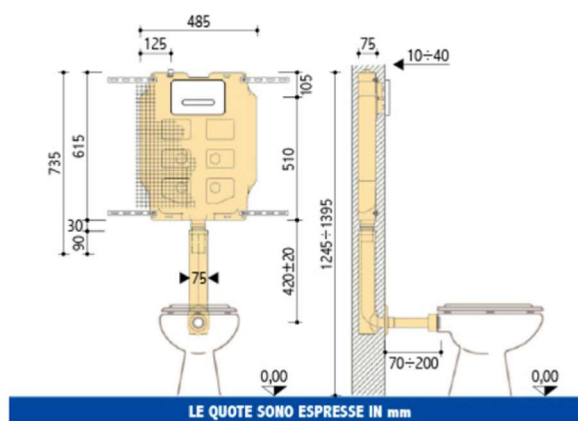

DATI TECNICI

pressione dinamica **0,1-10 bar**

temperatura massima dell'acqua **25°C**

impostazione predefinita quantità di
risciacquo **9ℓ**

campo di regolazione risciacquo **9ℓ**

CAMPI D'APPLICAZIONE

- > Per pareti in muratura
- > Per wc a pavimento
- > Risciacquo a una quantità anche a scarico parziale

CARATTERISTICHE E DOTAZIONE

- > Casseta in polietilene spessore 7,5 cm
- > Rete portaintonaco premontata
- > Comando frontale con risciacquo a una quantità anche a scarico parziale
- > Allacciamento idrico dall'alto disassato a sx
- > Rubinetto di arresto 1/2" con supporto
- > 4 staffe sostegno con viti per fissaggio cassetta
- > Tubo di risciacquamento 35 x 11 cm regolabile in altezza (+2-2 cm)
- > Protezione in polistirolo espanso, coppelle e tappo per la regolazione del tubo di risciacquamento
- > Rosone eccentrico e canotto 22 cm
- > Morsetto combinato Ø 48-58 mm con coprimorsetto
- > Manicotto aumento da Ø 40 a Ø 45 mm con OR 143 e morsetto Ø 55-44 mm
- > Confezione lubrificante per guarnizioni
- > Protezione in polistirolo espanso per sportello e particolari interni
- > Isolata contro la condensa