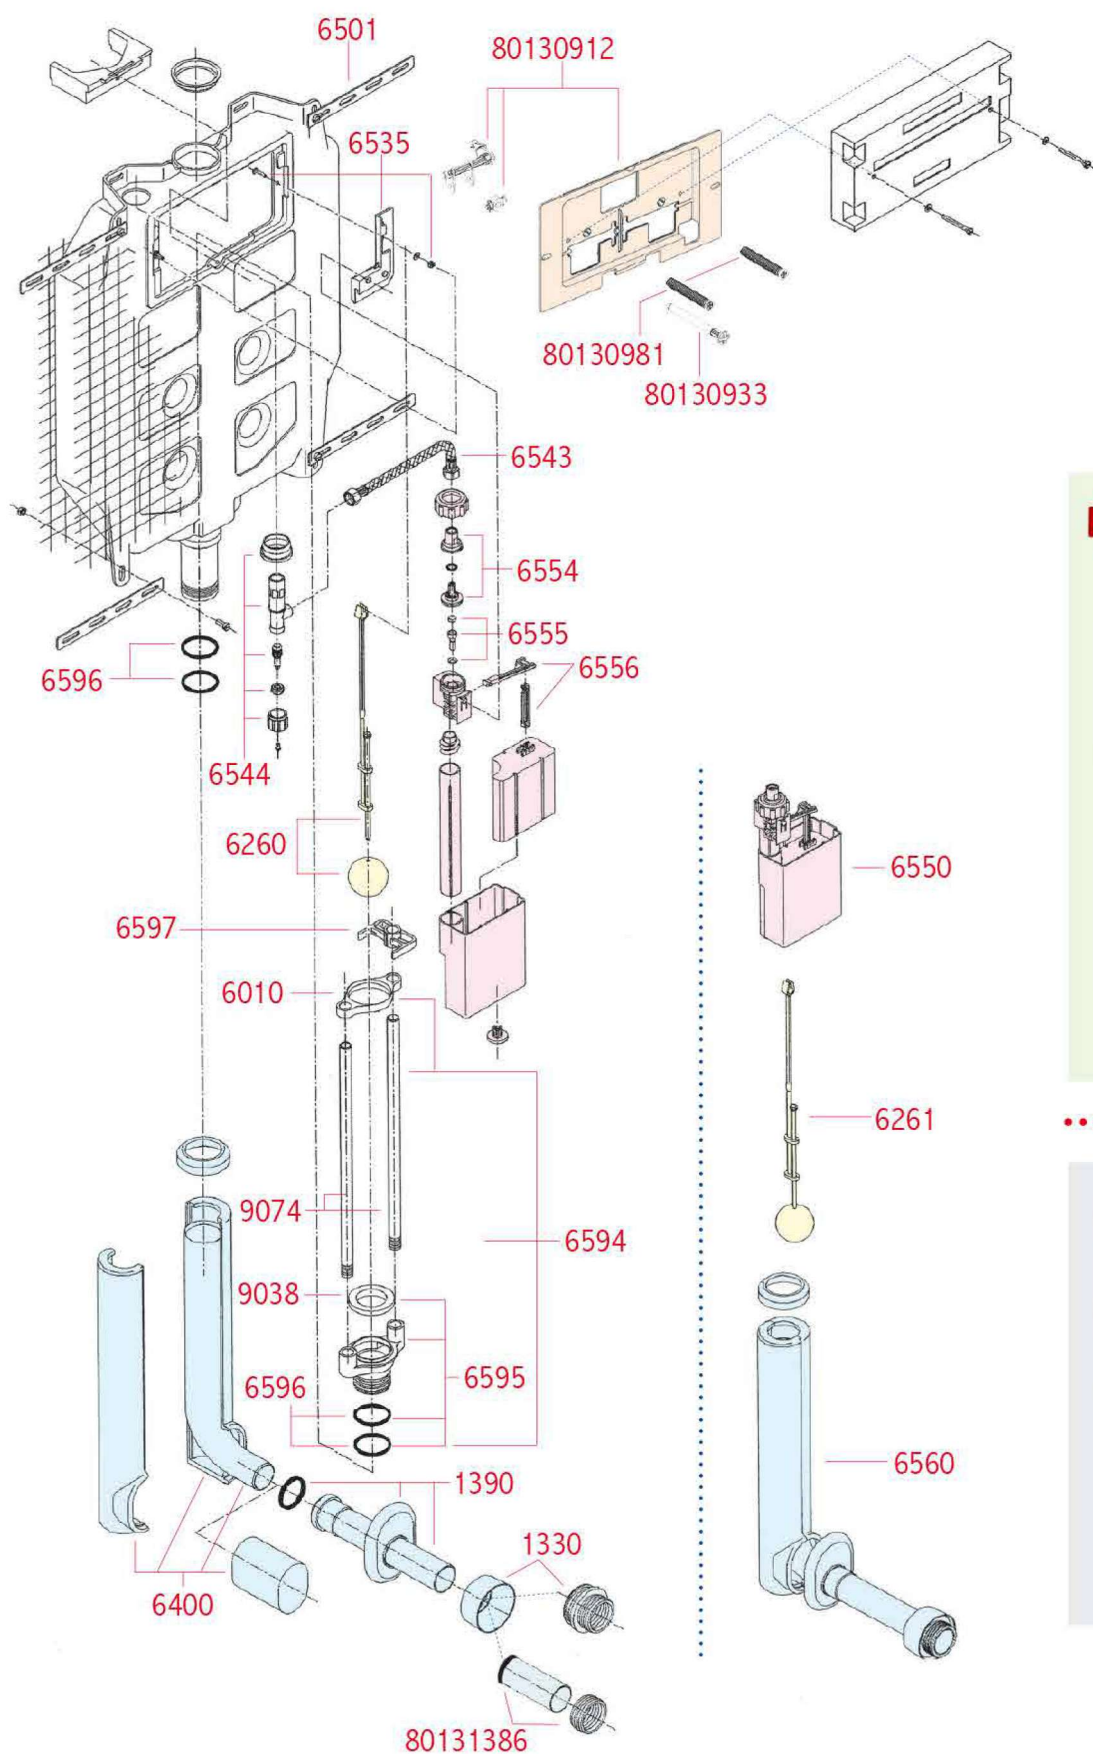

PUCCI® SARA

RICAMBI ORIGINALI

Codice	Pezzi	Descrizione
80001330	1	Morsetto combinato Ø 48-58 mm con coprिमorsetto - bianco
80001331	1	Morsetto combinato Ø 48-58 mm con coprिमorsetto - cromato
80001390	1	Gruppo rosone eccentrico - OR 143 cannotto 22 cm - bianco
80001391	1	Gruppo rosone eccentrico - OR 143 cannotto 22 cm - cromato
80006010	5	Telaio guida sfera
80006111	1	Sacchetto a corr. alimentazione Eco-Sara
80006260	1	Sfera con tirantino
80006261	1	Gruppo completo sfera con astina
80006400	1	Tubo cacciata 35x11 cm Ø 50-40 mm con rivestimento e tappo
80006501	1	4 staffe con bulloni fissaggio cassetta al muro
80006535	2	Staffa sostegno valvola con vite
80006543	1	Flessibile F.F. con guarnizioni
80006544	1	Rubinetto ottone 1/2" con supporto in polietilene
80006550	1	Gruppo valvola completo
80006554	1	Raccordo valvola con sede interna
80006555	10	Pistoncino con guarnizioni 10x5 mm
80006556	1+1	Leve per valvola
80006560	1	Tubo di risciacquamento 35x11 cm con rivestimento e tappo, regolabile in altezza (+2-2 cm), cannotto 22 cm, rosone eccentrico e morsetto combinato Ø 48-58 mm con coprिमorsetto - bianco
80006594	1	Sede estraibile completa di tubetti troppo pieno e telaio guida sfera
80006595	1	Sede estraibile con 2 OR 147 e guarnizione sede
80006596	8	OR 147 per sede estraibile e codulo
80006597	5	Telaio distanziatore
80009038	10	Guarnizione sede sfera
80009074	6	Tubetto troppo pieno 47 cm per tutti i modelli
80130660	1	Placca Sara linea bianca 4,7 mm spessore
80130670	1	Placca Sara tratto bianca 4,7 mm spessore
80130910	1	Dima per montaggio vitoni per placca
80130912	1	Sportello Sara
80130930	2+2	Vite registro e vite fissaggio placca prolungate 7 cm
80130933	4	Vite registro
80130981	4	Vite fissaggio placca
80131386	1+1	Manicotto aumento Ø 40-45 mm con OR 143 e morsetto Ø 55-44 mm
80136110	1	Sacchetto a corredo wc Sara - Eco
80170680	1	Placca Sara bianca con telaio